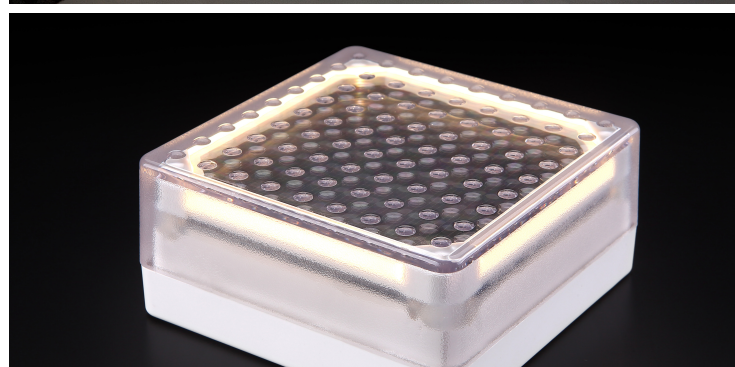

SOLAR BRICK IP67

SOLAR LIGHTING

SOLAR

GARANTIE
2 JAAR

De SSL Solar Brick werkt perfect op zonne-energie, ideaal voor opritten, tuinen, terrassen en grondverlichting in de achtertuin. Eenvoudige installatie, geen bedrading nodig, overdag opladen en de solar brick schakelt automatisch in als het donker is, draagvermogen is 2000 kg, Auto's kunnen er probleemloos overrijden

OVERRIJDBAAR TOT 2000 KG

Specificaties

Type / Model	SOLAR BRICK
Lichtopbrengst	5 Lumen
Kelvin	3000k warmwit
Vermogen	0.5W
Batterij	2000mAh Lithium
Werkingsijd	> 10 uren
Laadtijd	6 hrs
Lichthoek	120°
Levensduur	> 50000h
IP-factor	IP67
Klasse	Klasse III
Materiaal	Polycarbonaat
Kleur behuizing	Transparante cover + witte basis
Installatie	Ingebed in de grond
LED Driver	Constant current
Certificaten	CE, RoHS
Gewicht (net)	0,5 Kg
Afmetingen	100 x 100 x 47mm

Artikelnummer

SHS55201 3000K SOLAR BRICK 0.5W

Werking

Overdag staat de solar brick in de stand-by modus en wordt de batterij opgeladen. en zodra het donker wordt zal de solar brick zijn licht terug afgeven dankzij de ingebouwde hoogwaardige lithium batterij. Wanneer het donker wordt en het licht op het lichtoppervlak minder dan 50 lux bedraagt, zal de Solar Brick automatisch oplichten en zich terug uitschakelen wanneer de lux meer dan 50 lux is. Zo zorgt de solar brick voor lichtcomfort en meer veiligheid.