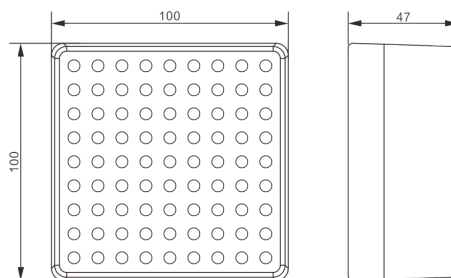

SOLAR BRICK IP67

SOLAR LIGHTING

SOLAR

GARANTIE
2 JAAR

De SSL Solar Brick werkt perfect op zonne-energie, ideaal voor opritten, tuinen, terrassen en grondverlichting in de achtertuin. Eenvoudige installatie, geen bedrading nodig, overdag opladen en de solar brick schakelt automatisch in als het donker is, draagvermogen is 2000 kg, Auto's kunnen er probleemloos overrijden

OVERRIJDBAAR TOT 2000 KG

Specificaties

Type / Model	SOLAR BRICK
Lichtopbrengst	5 Lumen
Kelvin	3000k warmwit
Vermogen	0.5W
Batterij	2000mAh Lithium
Werkingsijd	> 10 uren
Laadtijd	6 hrs
Lichthoek	120°
Levensduur	> 50000h
IP-factor	IP67
Klasse	Klasse III
Materiaal	Polycarbonaat
Kleur behuizing	Transparante cover + witte basis
Installatie	Ingebed in de grond
LED Driver	Constant current
Certificaten	CE, RoHS
Gewicht (net)	0,5 Kg
Afmetingen	100 x 100 x 47mm