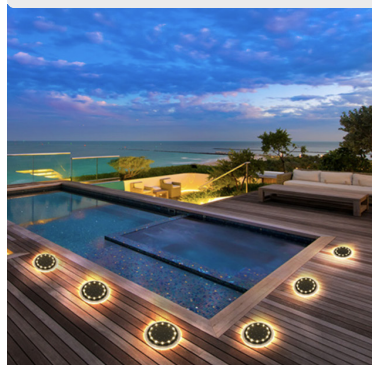

Specificaties

Type / Model	SOLAR DISK
Lichtopbrengst	5 Lumen
Kelvin	3000k warmwit
Vermogen	0.9W
Batterij	1000mAh Lithium
Werkingsijd	> 10 uren
Laadtijd	6 hrs
Lichthoek	120°
Levensduur	> 50000h
IP-factor	IP67
Klasse	Klasse III
Materiaal	Polycarbonaat
Kleur behuizing	Transparante cover + witte basis
Installatie	Opbouw
LED Driver	Constant current
Certificaten	CE, RoHs
Gewicht (net)	0,4 Kg
Afmetingen	Ø130 x H13mm

Artikelnummer

SHS562250 3000K SOLAR DISK 0.5W